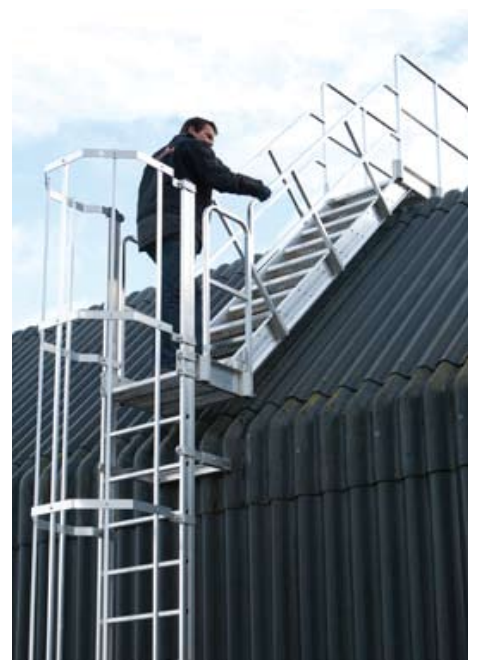

Een wettelijke verplichting

Het is verplicht om uw klimmaterieel één keer per jaar te laten inspecteren en keuren. Dit is vastgelegd in het Arbeidsomstandighedenbesluit [Staatsblad 589, september 1998] en in België bij Koninklijk Besluit (31 augustus 2005) vastgelegd in het ARAB. Hierbij dient opgemerkt te worden dat dit door een daarvoor bevoegd persoon uitgevoerd dient te worden. Onze inspectiemonteurs zijn gespecialiseerd in het jaarlijks inspecteren en keuren van alle soorten toetredingsvoorzieningen. Onze inspecteurs zijn als vanzelfsprekend in het bezit van de nodige vakbekwaamheidcertificaten, zoals gesteld in de norm NEN-EN-ISO-45013.

Samenwerking met vooraanstaande fabrikanten

Wij werken samen met diverse vooraanstaande fabrikanten van toetredingsoplossingen, die onze kwaliteitseisen geïmplementeerd hebben en continu op zoek zijn naar de nieuwste technieken.

Alleen zo bent u verzekerd van een eindproduct dat aan de zwaarst mogelijke eisen voldoet. Oftewel: een praktische, gebruiksvriendelijke én innovatieve maatoplossing tegen een zeer interessante prijs.

Nederland:

DAKsecure® Nederland B.V.
Steenoven 4B 5626 DK Eindhoven
T +31-(0)40-261 89 60 E info@daksecure.nl
F +31-(0)40-261 94 04 I www.daksecure.nl

DAKsecure® Nederland B.V.
Spoorhaven 13 2651 AV Berkel en Rodenrijs
T +31-(0)10-511 61 59
F +31-(0)10-511 73 92

België:

ROOFsecure® Belgium BVBA
Brechtsebaan 36 UNIT 8 2900 Schoten
T +32-(0)3-644 15 90 E info@roofsecure.be
F +32-(0)3-644 54 42 I www.roofsecure.be

PARTNER VAN